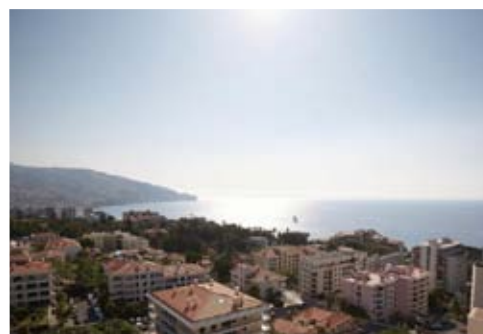

QUELUZTUR - AGÊNCIA DE VIAGENS E TURISMO, LDA

WWW.QUELUZTUR.PT
GERAL@QUELUZTUR.PT
RNAVT 2156

R. DIREITA DE MASSAMÁ, 100 A, MASSAMÁ
T: 214 300 860 / 918 669 602
AV. JOSÉ ELIAS GARCIA, 98 A, QUELUZ
T: 211 982 222 / 916 143 870

PREÇO POR PESSOA EM QUARTO DUPLO = 730,00 €

O PREÇO INCLUI:

- | Voos TAP directos, Transferes no destino,
- | Estadia de 4 noites em estúdio com regime de alojamento e pequeno almoço,
- | Jantar de Gala de Fim de Ano,
- | Seguro de viagem,
- | Excusões Opcionais na Madeira.

NOTAS:

- Suplemento para quarto individual: 220,00 €
- Número mínimo de participantes.
- Este programa poderá ser alterado por motivos imprevistos
- Sinal de reserva de 30%
- Consulte condições gerais do programa, informação pré-contratual e ficha informativa em: www.que luztur.pt